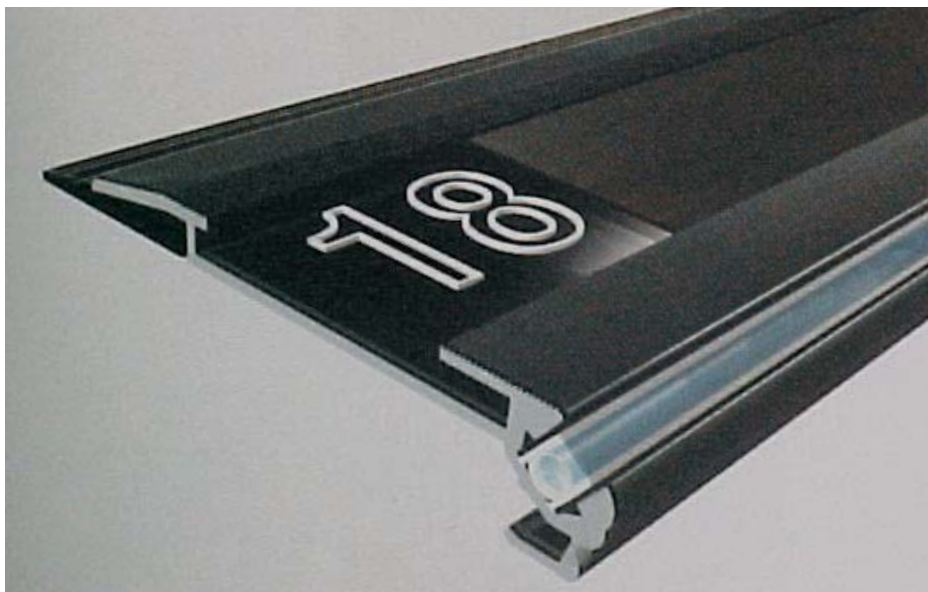

danmark

værksted for lys & lyd

Østergade 8b
4180 Sorø
tlf. 5782 0868
fax 5783 4668
www.vil.dk

MUNDOCOLOR TRINBELYSNING

Mundocolor trinbelysningsystem er ideelt til markering af alle indvendige trapper og niveauspring.

Trinfor-kanten oplyses så den står som en svagt lysende streg. Hermed markeres færdselsvejene på en elegant og diskret måde.

Til brug i biograf- og teatersale kan der indbygges rækkefølgesangivelse ud for stole-rækkerne som en del af trappebelysningen.

Systemet er opbygget omkring et anodiseret aluminiumsprofil der fungerer som afslutning på gulvbelægningen svarende til en tæppe-skinne. Lyslederen, en gummiliste der sikrer godt fodfæste og et eventuelt række-nummer er nedfældet i et spor i profilet.

Endeafslutninger i sort plast giver en profes-sionel finish.

Der er desuden mulighed for at markere stød-trinnet med en graveret og oplyst akrylplade med fx informations- eller reklametekst.

Systemet bygger på lysdiodeteknik, hvilket giver flere farvemuligheder, lavt strømfor-brug og lang levetid.